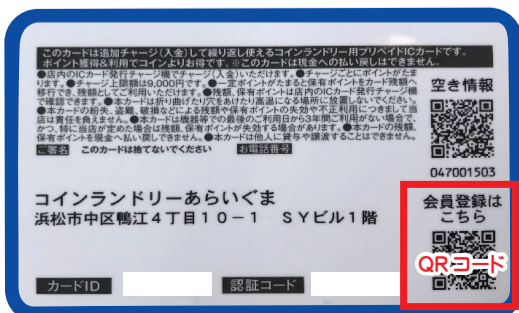

10% ポイントバック キャンペーン!!

注 ご利用前の会員登録が必要です。また、ポイントの後付けは致しかねますのでご注意ください。

会員登録方法 (メールを受信できる設定にしてください)

その1. QRコードから登録

- ① ICカード裏面の「会員登録はこちら」を読み取り、空メールを送信してください。

その2. パソコンから登録

- ① コインランドリー総合サイトにアクセスしてください。
https://www.coin-laundry.co.jp/userp/shop_detail/11000279
- ② 「カード会員登録はこちら」をクリックして登録をお願いします。

ICカード裏面の
「カードID」「認証コード」
「メールアドレス」
の入力が必要になります。